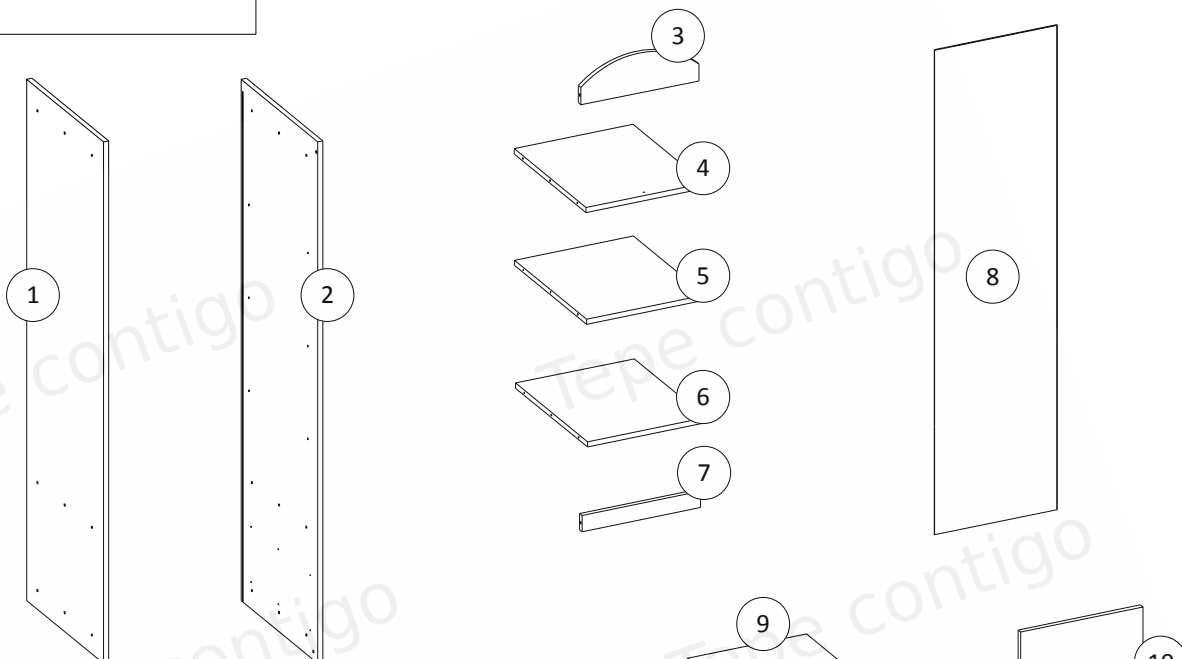

HAPPY SZ01-B L

MONTÁŽNÍ NÁVOD ASSEMBLY INSTRUCTIONS

Příslušenství / Fittings

Q1  1 ks. / pcs	W1  Ø3 × 16 12 ks. / pcs	W3  Ø3,5 × 16 12 ks. / pcs	W4  Ø4 × 16 14 ks. / pcs	W5  Ø4 × 35 1 ks. / pcs	W6  Ø6.3 × 50 26 ks. / pcs	G1  20 ks. / pcs
Q2  1 ks. / pcs	M1  8 ks. / pcs	M2  8 ks. / pcs	K1  Ø8 × 35 8 ks. / pcs	S1  4 ks. / pcs	N1  1 ks. / pcs	N2  1 ks. / pcs
U1  3 ks. / pcs	U2  Ø4 × 30 3 ks. / pcs	B1  12 ks. / pcs	Z1-A  3 ks. / pcs	Z1-B  3 ks. / pcs	TZ1  1 ks. / pcs	ZM1  8 ks. / pcs
ZW1  26 ks. / pcs	P5-A  2 ks. / pcs	P5-B  2 ks. / pcs	P6-A  2 ks. / pcs	P6-B  2 ks. / pcs		

Nástroje / Tools

K montáži jsou zapotřebí dva lidé!
INSTALLATION REQUIRES TWO PEOPLE!

Velmi důležité !
Prosím, čtěte pozorně

Uchovejte

UŽIVATELSKÁ PŘÍRUČKA:

1.
Balení obsahuje malé části, a proto jej udržujte mimo dosah dětí.
2.
Všechny spoje musí být řádně utaženy a žádná párová součástka nesmí být ztracena.
3.
Nepoužívejte skříň, pokud je některý prvek poškozen nebo chybí.
4.
Používejte pouze součástky dodané výrobcem.
5.
Neumisťujte skříň poblíž otevřenému ohni nebo dalším zdrojům tepla jakými jsou elektrické nebo plynové radiátory...Mohl by být způsoben požár.
6.
Skříň musí být připevněna ke zdi pomocí přiložené zajišťovací pásky!

Balíček 1 z 2 / Package 1 of 2

Číslo položky / Item no.	Rozměry (mm) / Dimensions (mm)	Množství / Quantity
1	1800 x 540 x 18	1
2	1800 x 540 x 18	1
8	431 x 1674 x 3	1
10	410 x 1290 x 18	1
14	410 x 188 x 18	2