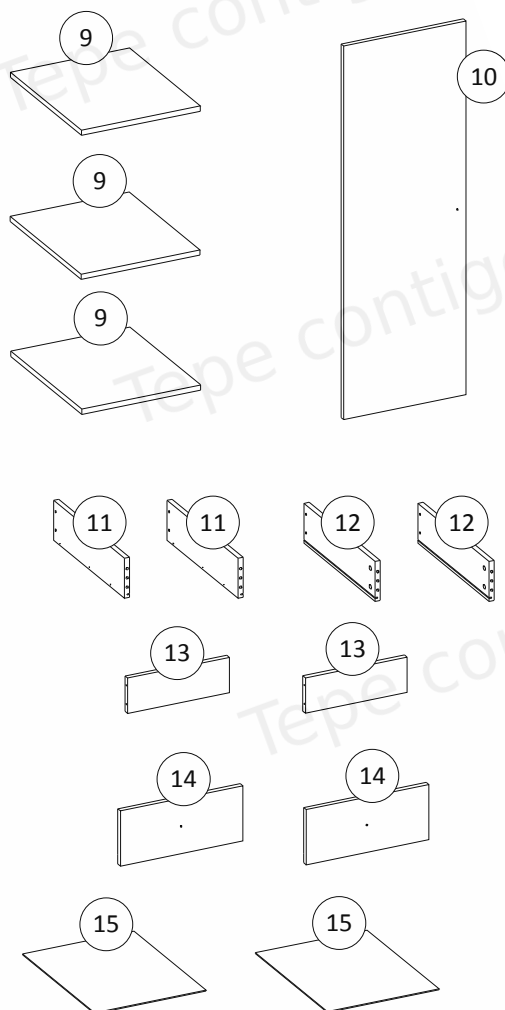

HAPPY SZ01-B L

MONTÁŽNÍ NÁVOD ASSEMBLY INSTRUCTIONS

Příslušenství / Fittings

Q1  1 ks. / pcs	W1  Ø3 × 16 12 ks. / pcs	W3  Ø3,5 × 16 12 ks. / pcs	W4  Ø4 × 16 14 ks. / pcs	W5  Ø4 × 35 1 ks. / pcs	W6  Ø6.3 × 50 26 ks. / pcs	G1  20 ks. / pcs
Q2  1 ks. / pcs	M1  8 ks. / pcs	M2  8 ks. / pcs	K1  Ø8 × 35 8 ks. / pcs	S1  4 ks. / pcs	N1  1 ks. / pcs	N2  1 ks. / pcs
U1  3 ks. / pcs	U2  Ø4 × 30 3 ks. / pcs	B1  12 ks. / pcs	Z1-A  3 ks. / pcs	Z1-B  3 ks. / pcs	TZ1  1 ks. / pcs	ZM1  8 ks. / pcs
ZW1  26 ks. / pcs	P5-A  2 ks. / pcs	P5-B  2 ks. / pcs	P6-A  2 ks. / pcs	P6-B  2 ks. / pcs		

Balíček 1 z 2 / Package 1 of 2

Číslo položky / Item no.	Rozměry (mm) / Dimensions (mm)	Množství / Quantity
1	1800 x 540 x 18	1
2	1800 x 540 x 18	1
8	431 x 1674 x 3	1
10	410 x 1290 x 18	1
14	410 x 188 x 18	2

Balíček 2 z 2 / Package 2 of 2

Číslo položky / Item no.	Rozměry (mm) / Dimensions (mm)	Množství / Quantity
3	414 x 140 x 18	1
4	414 x 507 x 18	1
5	414 x 507 x 18	1
6	414 x 507 x 18	1
7	414 x 56 x 18	1
9	414 x 497 x 18	3
11	500 x 138 x 18	2
12	500 x 138 x 18	2
13	353 x 120 x 18	2
15	371 x 504 x 3	2