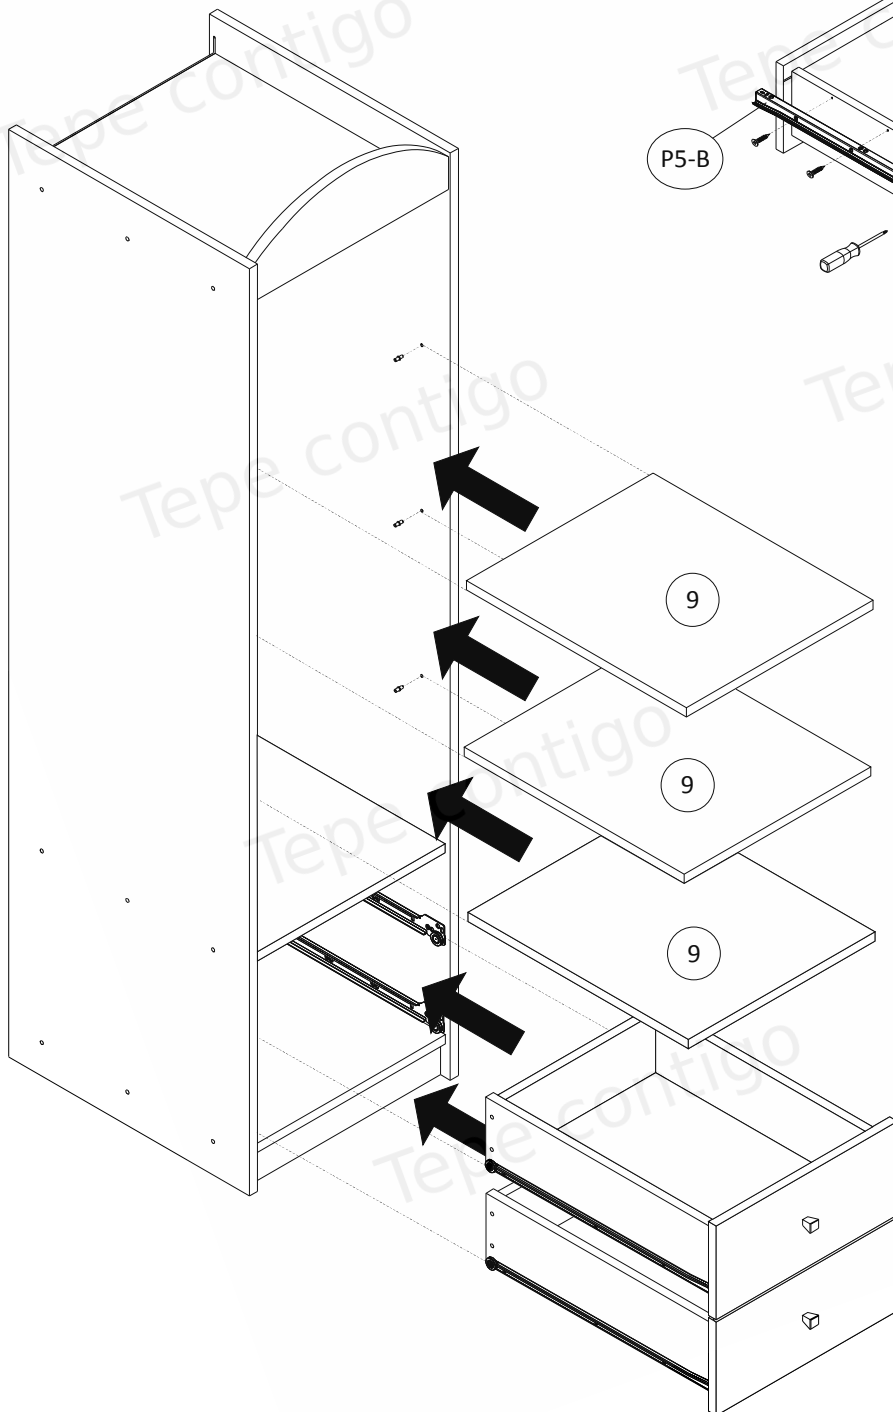

DAMAGES FOUND AFTER ASSEMBLING WILL NOT BE CONSIDERED !!!

A = B

Na viditelné šrouby (W6)
nasadíte dodané samolepicí
zátky (ZW1).

Dodané plastové zátky (ZM1)
umístíte na výstředníky (M1).

On the visible screws (W6)
should be placed supplied
adhesive caps (ZW1).

On the eccentrics (M1) should be
placed supplied plastic caps
(ZM1).