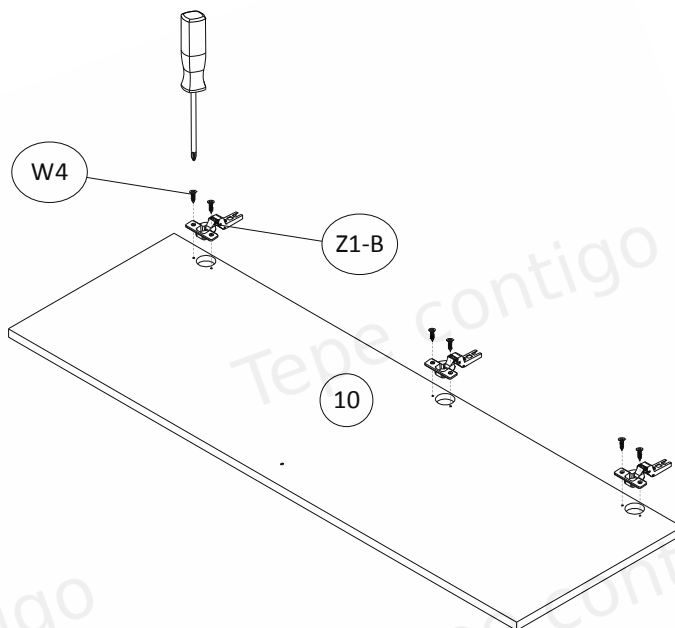

DAMAGES FOUND AFTER ASSEMBLING WILL NOT BE CONSIDERED !!!

A = B

Na viditelné šrouby (W6)
nasadíte dodané samolepicí
zátky (ZW1).

Dodané plastové zátky (ZM1)
umístíte na výstředníky (M1).

On the visible screws (W6)
should be placed supplied
adhesive caps (ZW1).

On the eccentrics (M1) should be
placed supplied plastic caps
(ZM1).